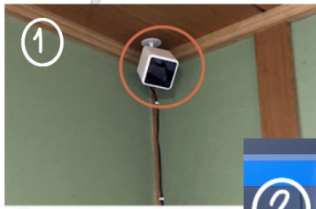

- ①この様に天井に固定設置することで約6帖の室内を映し出せます。
※安定した場所に置いて使用することも可能
- ②夜間は目視モードで映し出せます。
左の画像は実際に夜間に転倒された利用者様です。
※掲載の許可を頂いております
転倒時の瞬間が記録されていたため、原因追及や防止策考案に役立ちました。
- ③昼間はより鮮明に映ります。
いつのまにか外出していた場合でも時間や服装、持ち物などの確認ができます。