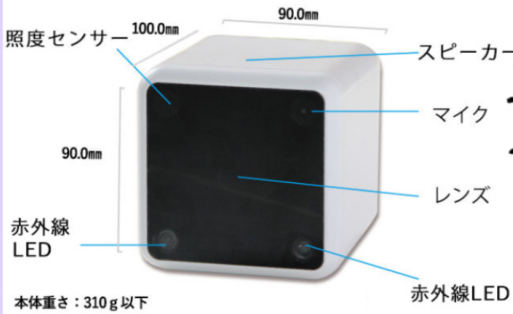

プラスの レンタル

◎インターネット回線不要

“どのエリアで”何時間滞在
が続いたらメールを通知するか
を設定できます。画像やメール
が届くのぞ状況の把握が
しやすくなります。

1台: 1,200 単位
データ通信料: ¥1,650/月
(10GBまで)
初期費用: ¥3,850
※導入時のみかかります。
複数台のご利用も可能です。

介護保険適用

みまもり CUBE

今
お
か
あ
ち
や
ん

ど
な
い
し
て
る
や
ろ
う
?

- ①この様に天井に固定設置することで約6帖の室内を映し出せます。
※安定した場所に置いて使用することも可能
- ②夜間は目視モードで映し出せます。
左の画像は実際に夜間に転倒された利用者様です。
※掲載の許可を頂いております
転倒時の瞬間が記録されていたため、原因追及や防止策考案に役立ちました。
- ③昼間はより鮮明に映ります。
いつのまにか外出していた場合でも時間や服装、持ち物などの確認ができます。